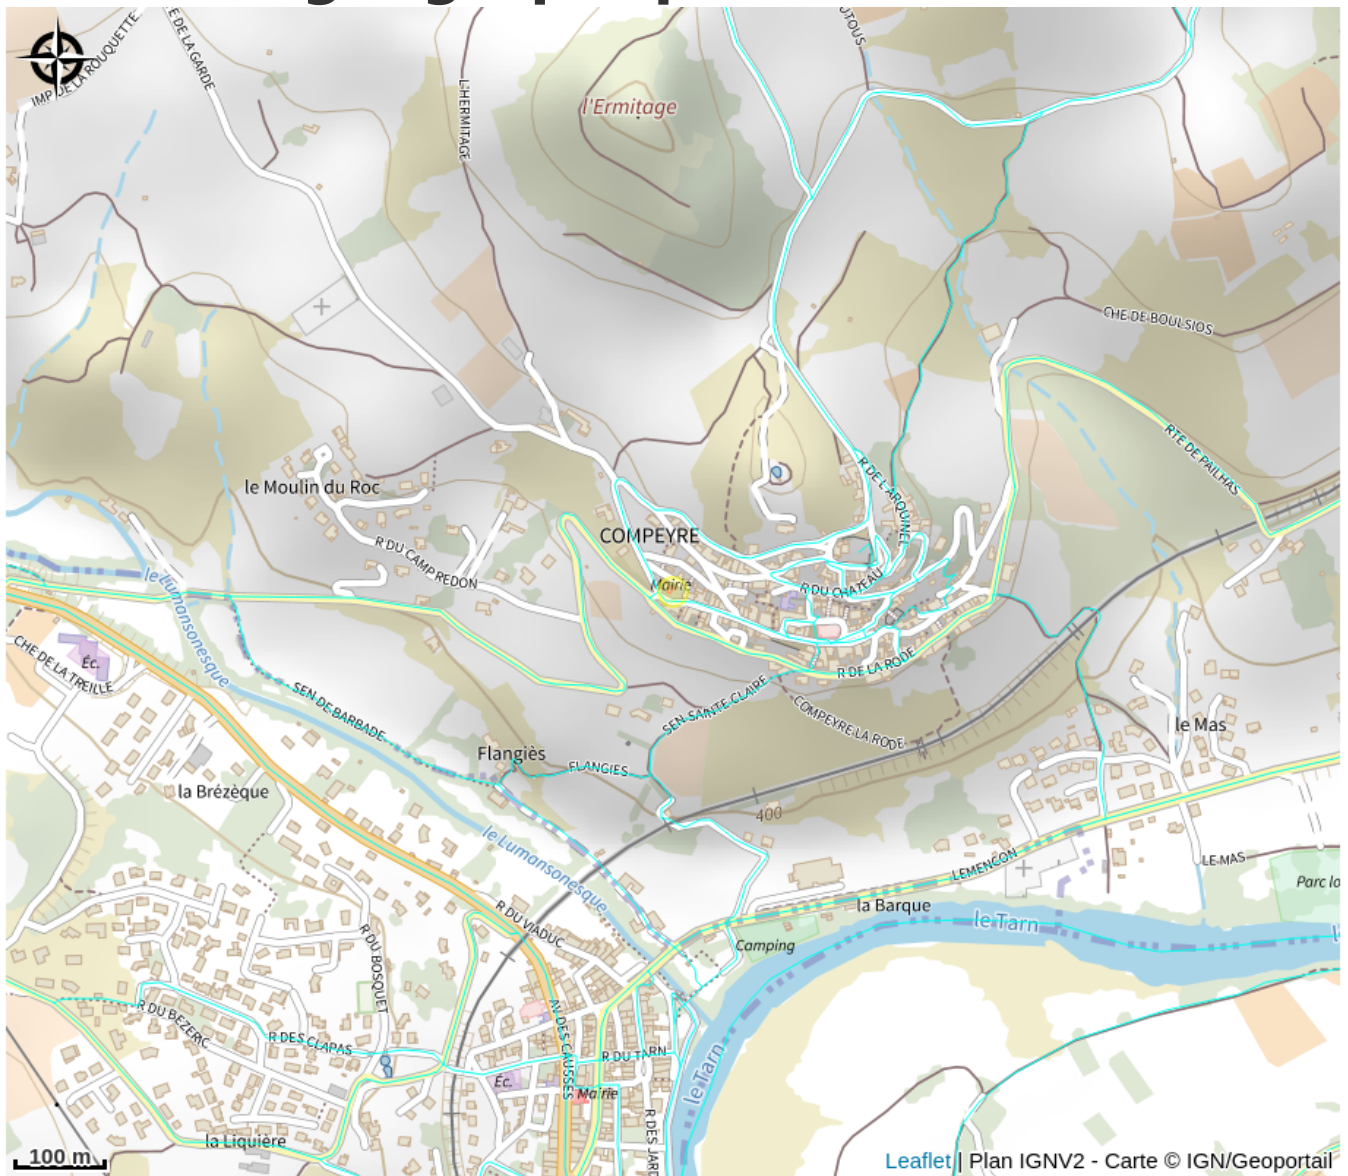

Soleil

Des Gorges du Tarn au Causse du Larzac

Infos pratiques

Catégorie : Où dormir ?

Type : Meublés et gîtes

Situation géographique

Toutes les informations pratiques

Informations pratiques

Fiche mise à jour par OFFICE DE TOURISME DE MILLAU le 06/05/2026

Contact

76, Rue de L'Arquinel
12520 COMPEYRE
boissonnot@orange.fr