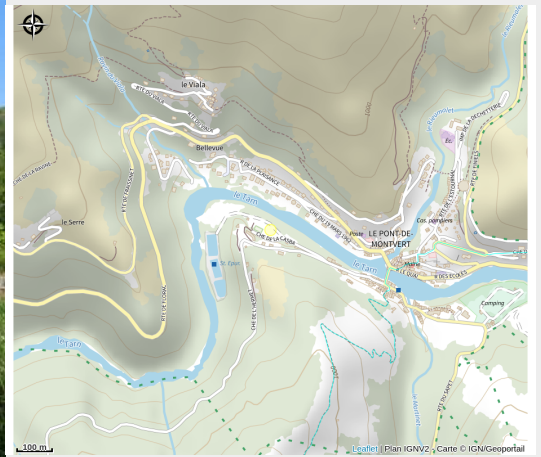

# AIRE DE JEUX DE LA MOLINE - CITY STADE

Gorges et Vallée du Tarn (GR® 736)

Crédit : PXL\_20230524\_080540052 (Mairie Pont de Montvert)

# Description

Aire de jeux municipale pour les enfants à côté du city stade

# Situation géographique