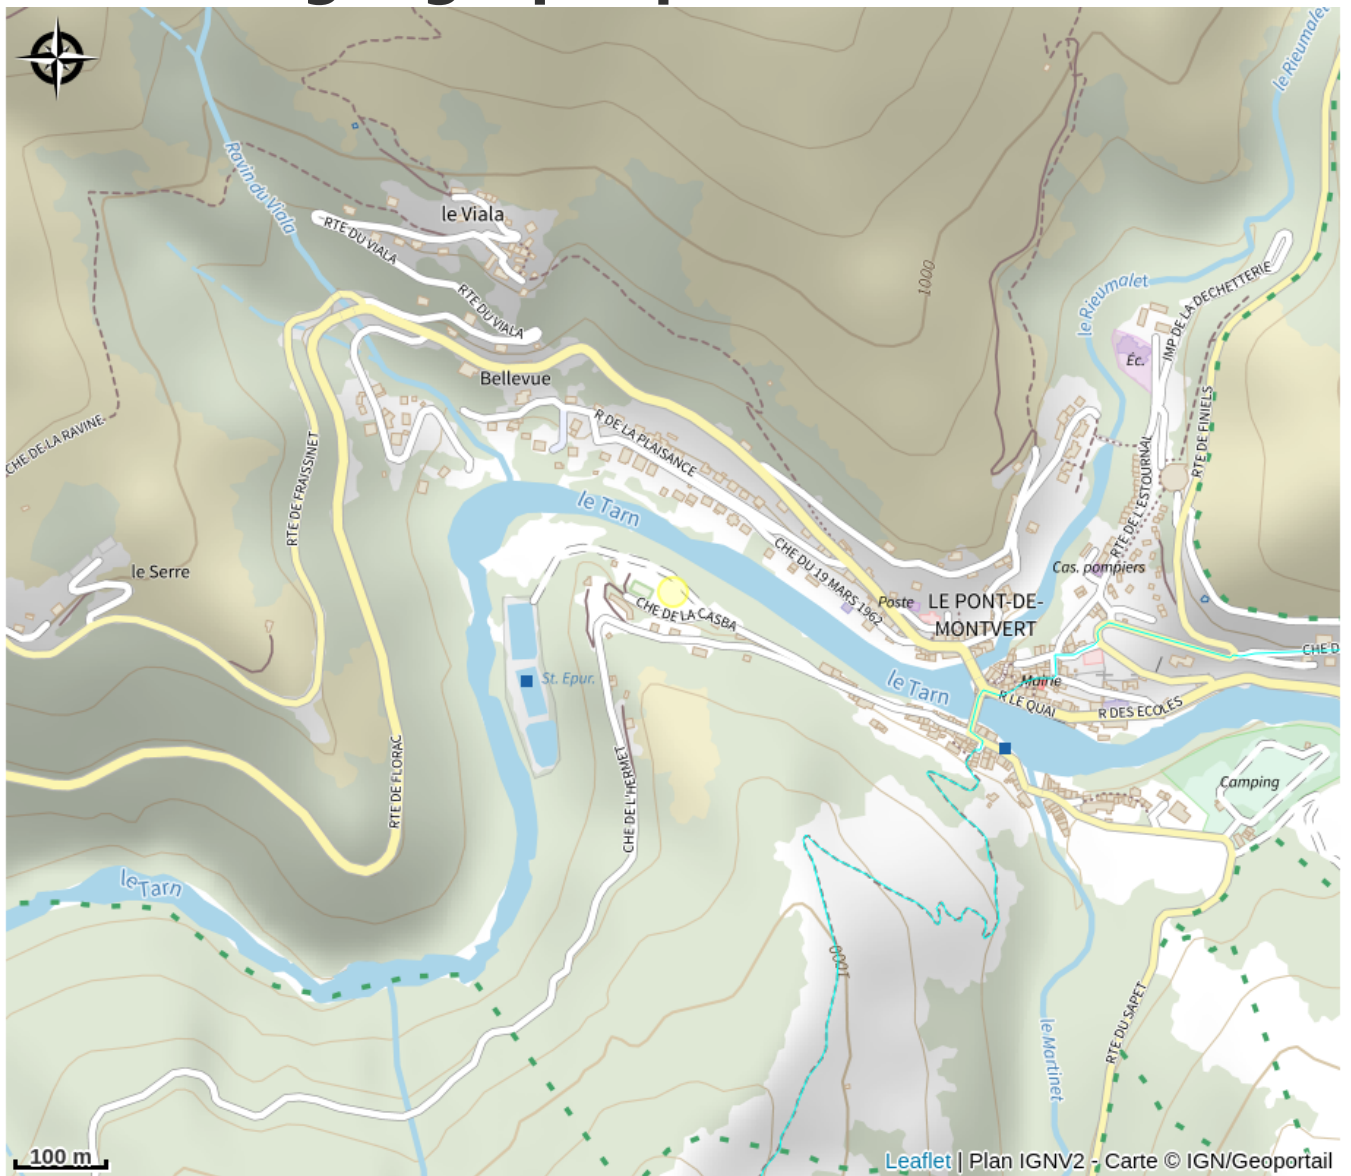

# AIRE DE JEUX DE LA MOLINE - CITY STADE

Gorges et Vallée du Tarn (GR® 736)

Crédit : PXL\_20230524\_080540052 (Mairie Pont de Montvert)

## Infos pratiques

Catégorie : À faire

# Description

Aire de jeux municipale pour les enfants à côté du city stade

# Situation géographique