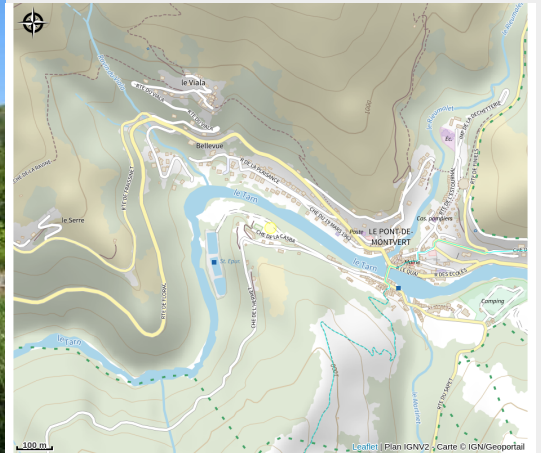

AIRE DE JEUX DE LA MOLINE

Gorges et Vallée du Tarn (GR® 736)

Crédit : PXL_20230524_080540052 (Mairie Pont de Montvert)

Infos pratiques

Catégorie : À faire

Description

Aire de jeux municipale pour les enfants à côté du city stade