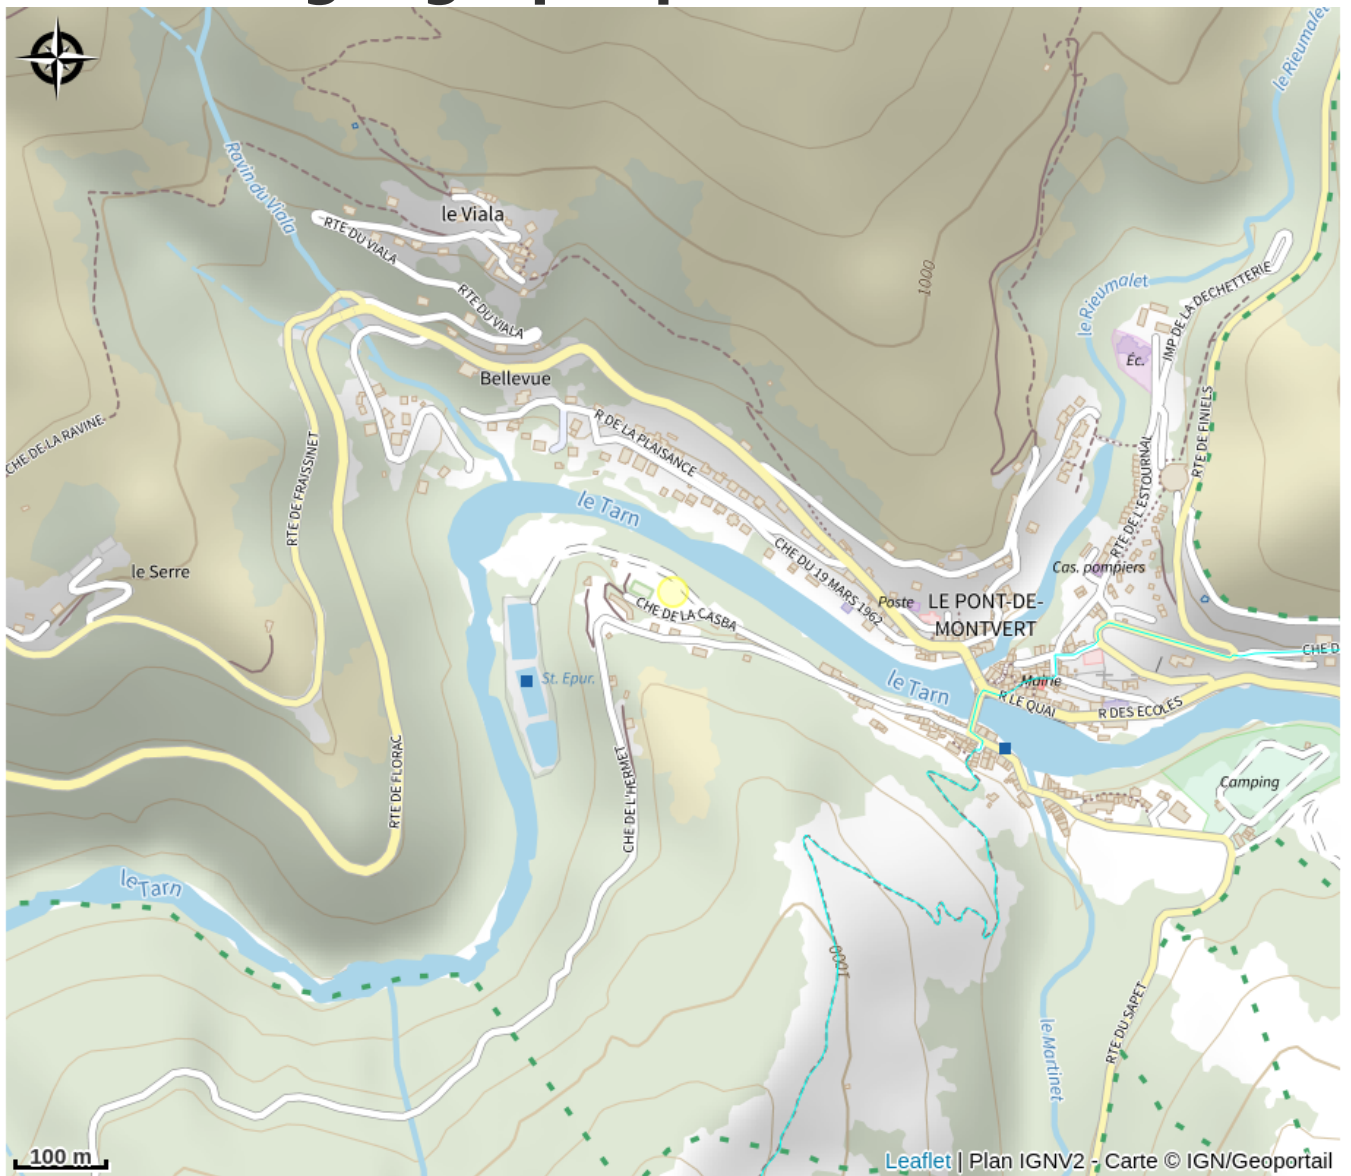

AIRE DE JEUX DE LA MOLINE

Gorges et Vallée du Tarn (GR® 736)

Crédit : PXL_20230524_080540052 (Mairie Pont de Montvert)

Infos pratiques

Catégorie : À faire

Description

Aire de jeux municipale pour les enfants à côté du city stade

Situation géographique

Toutes les informations pratiques

Informations pratiques

Fiche mise à jour le 30/04/2026

Contact

100 Chemin de La Casba
48220 LE PONT-DE-MONTVERT