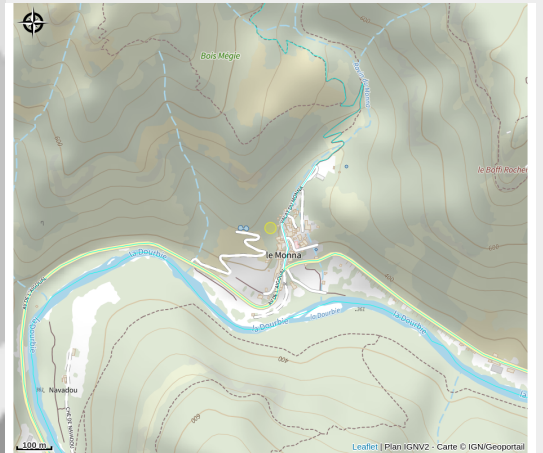

Fourbie Cottage

Des Gorges du Tarn au Causse du Larzac

Infos pratiques

Catégorie : Où dormir ?

Type : Meublés et gîtes

Situation géographique

Toutes les informations pratiques

Informations pratiques