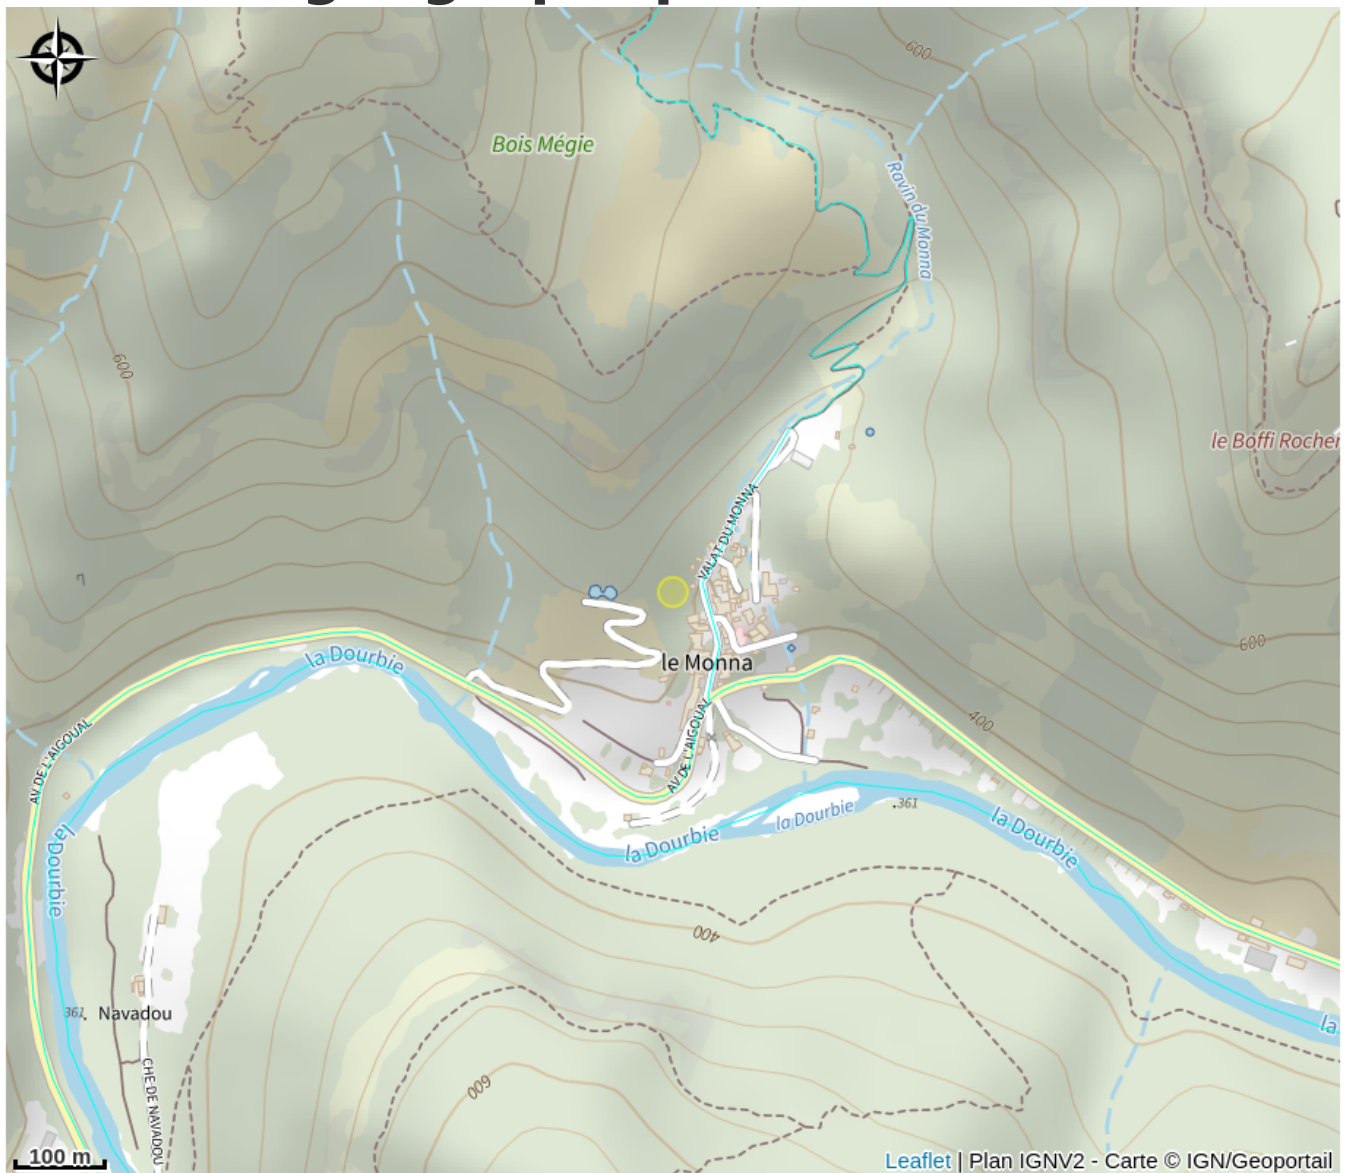

Fourbie Cottage

Des Gorges du Tarn au Causse du Larzac

Infos pratiques

Catégorie : Où dormir ?

Type : Meublés et gîtes

Situation géographique

Toutes les informations pratiques

Informations pratiques