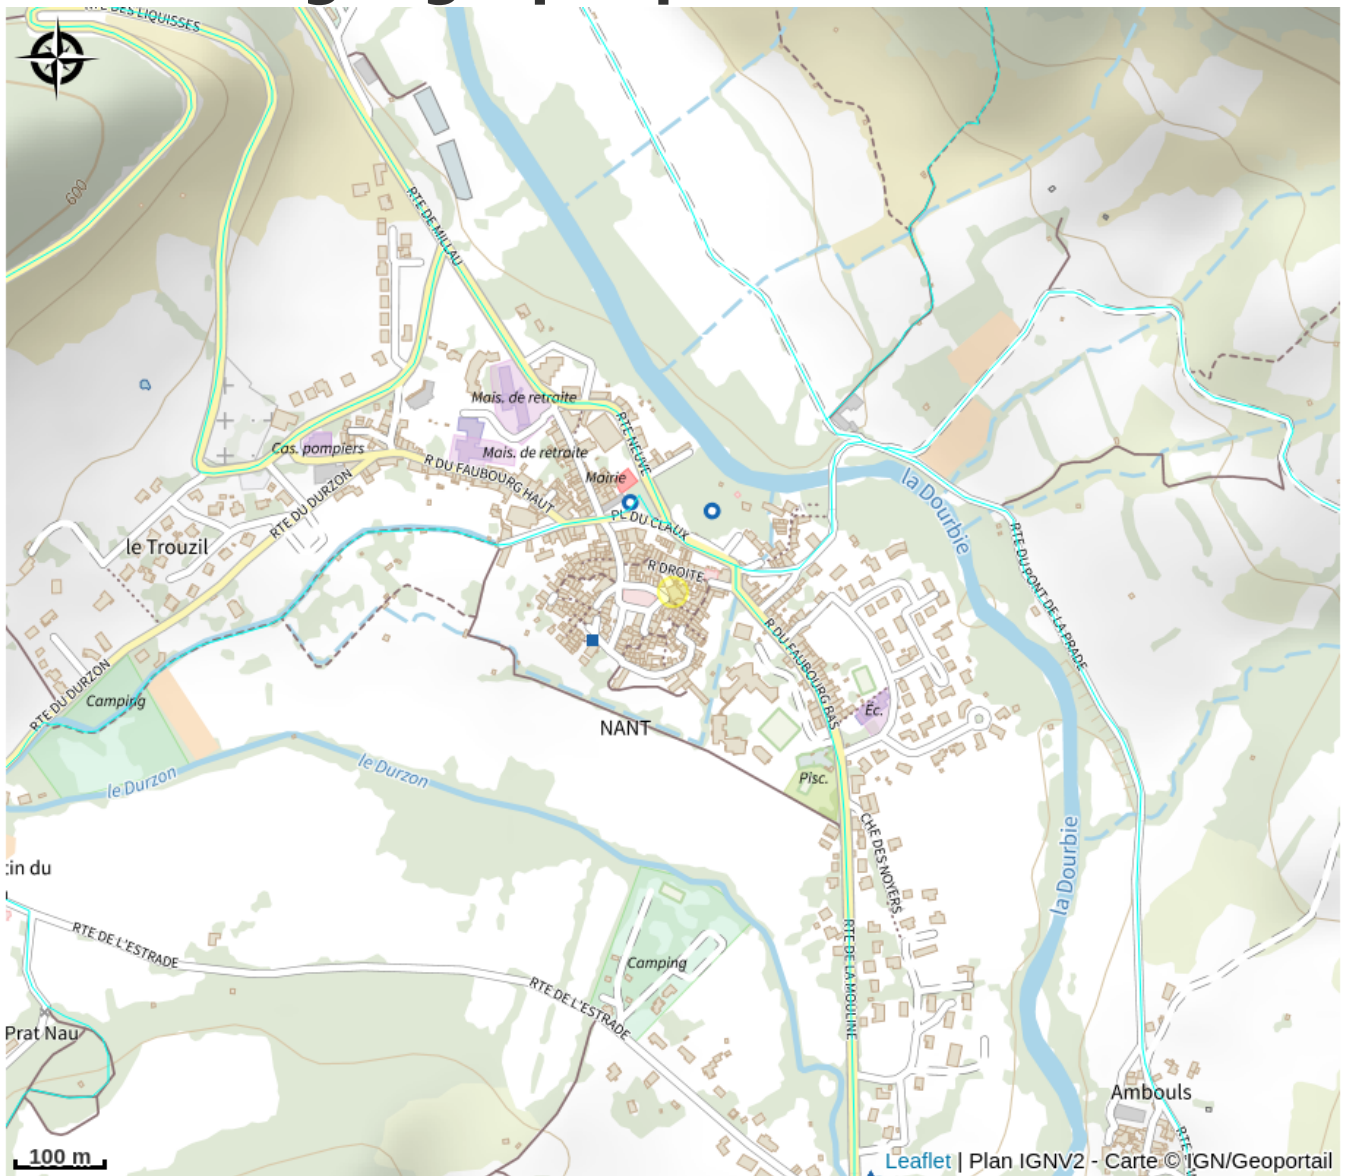

Situation géographique