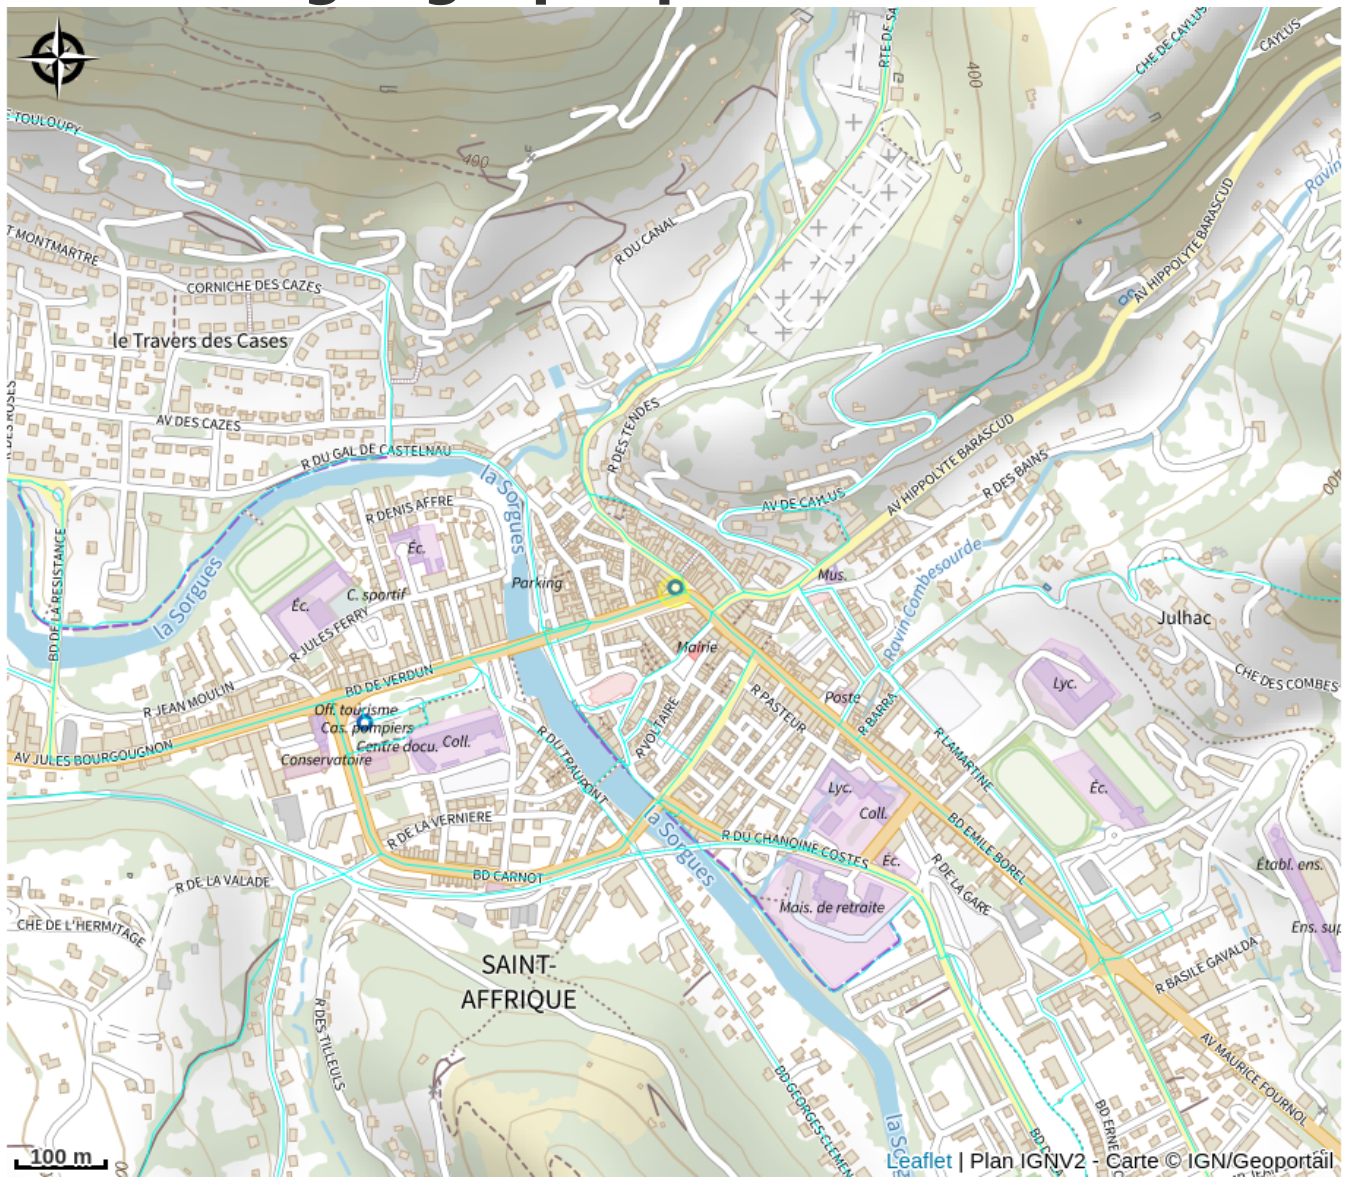

Situation géographique