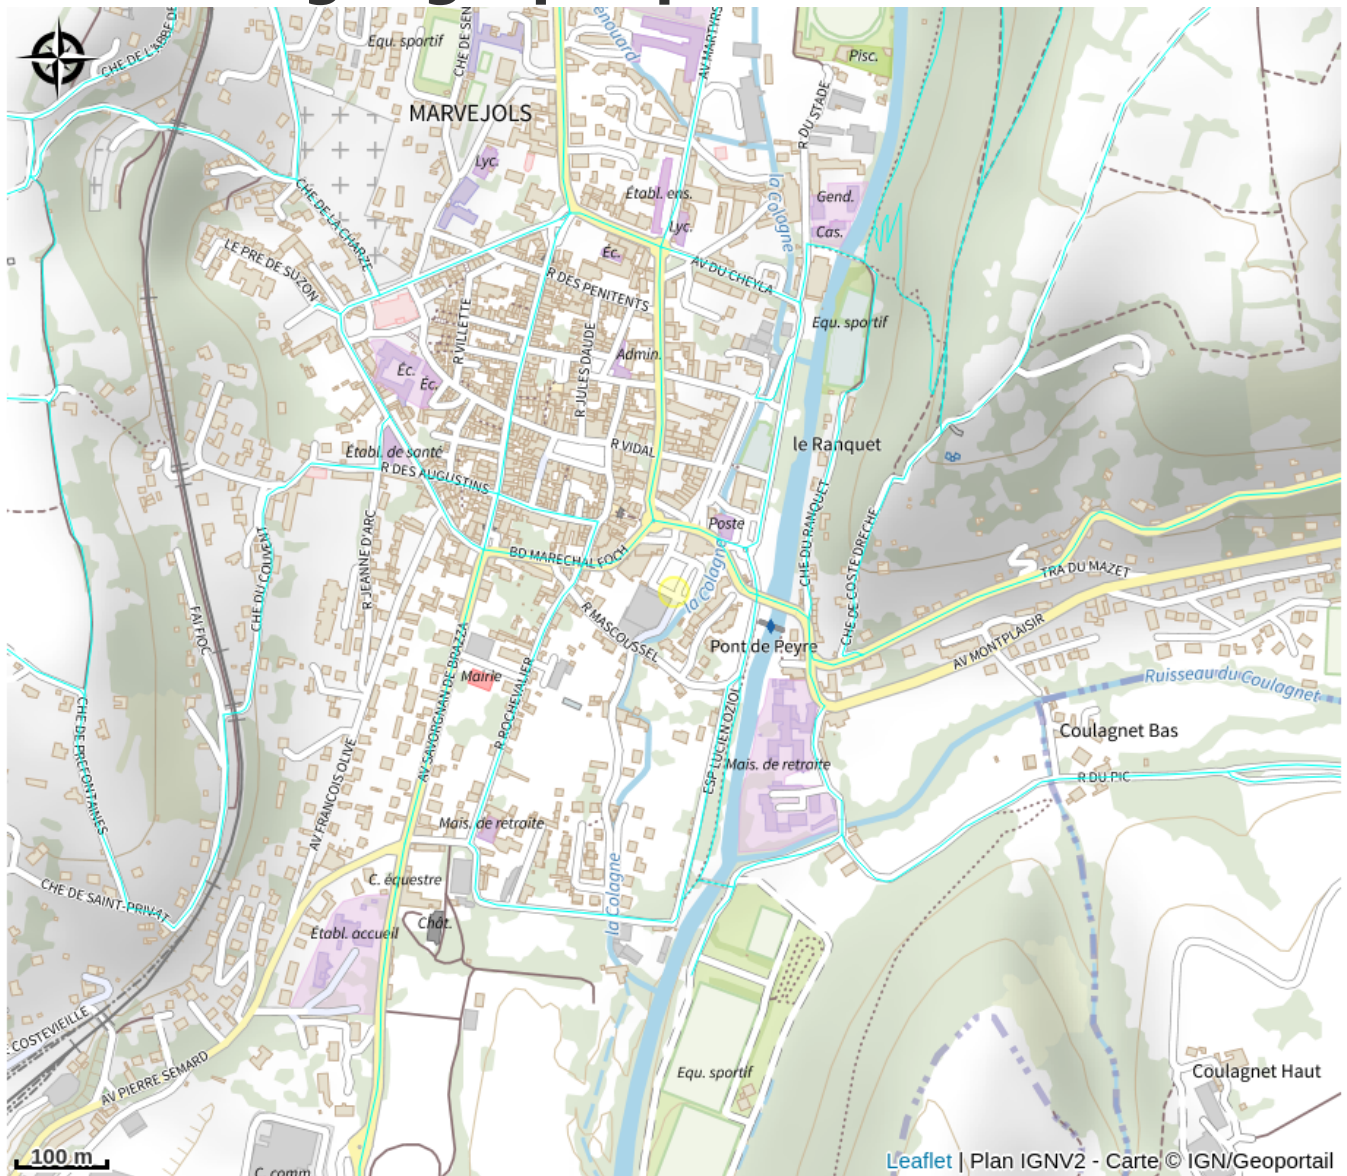

Situation géographique