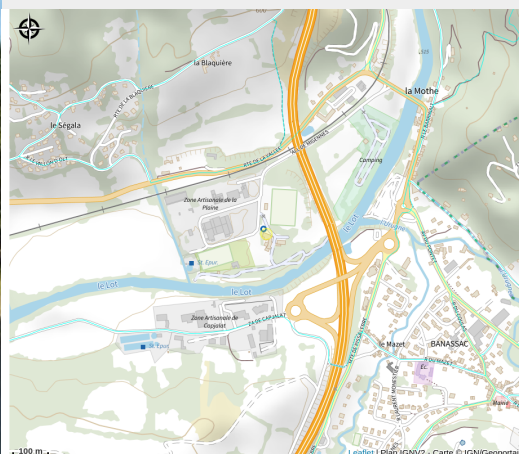

CENTRE NATURE OSCA

PNR_AUBRAC

Crédit : OSCA (CentreNatureOSCA)

Infos pratiques

Catégorie : À faire

Description

Le Centre Nature OSCA est situé au cœur de la vallée du Lot, aux confins du Causse de Sauveterre et de l'Aubrac. C'est un site privilégié pour découvrir au travers des activités de Pleine Nature l'authenticité et la diversité de l'environnement Lozérien. Des bâtiments confortables permettent l'accueil de tout public : classes de découverte, collèges et lycées, centre de vacances, clubs sportifs. Différentes formules d'hébergement dont camping en été, en pension complète ou en gestion libre, sont proposées : chambre à partir de 4 lits, marabout équipés de 6 lits, chalets de 4 lits, camping. Toutes les activités de pleine nature que nous pratiquons sont encadrés par des moniteurs diplômés.