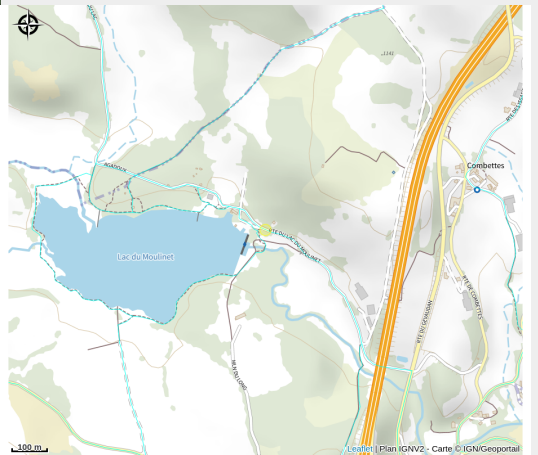

AQUAFUN DU MOULINET - PEDALOS

PNR_AUBRAC

Crédit : pedalo (AQUAFUN)

Infos pratiques

Catégorie : À faire

Description

Nous vous accueillons tout l'été pour faire le plein de sensations au Lac du Moulinet. Au cœur de l'Aubrac en Lozère, venez profiter du soleil et des nombreuses activités proposées : parc aquatique gonflable, paddle, pédalo, BBQ, donut boat... Situé à proximité de l'autoroute A75, entre Clermont-Ferrand et Millau, le Lac du Moulinet vous offrira un super moment de détente