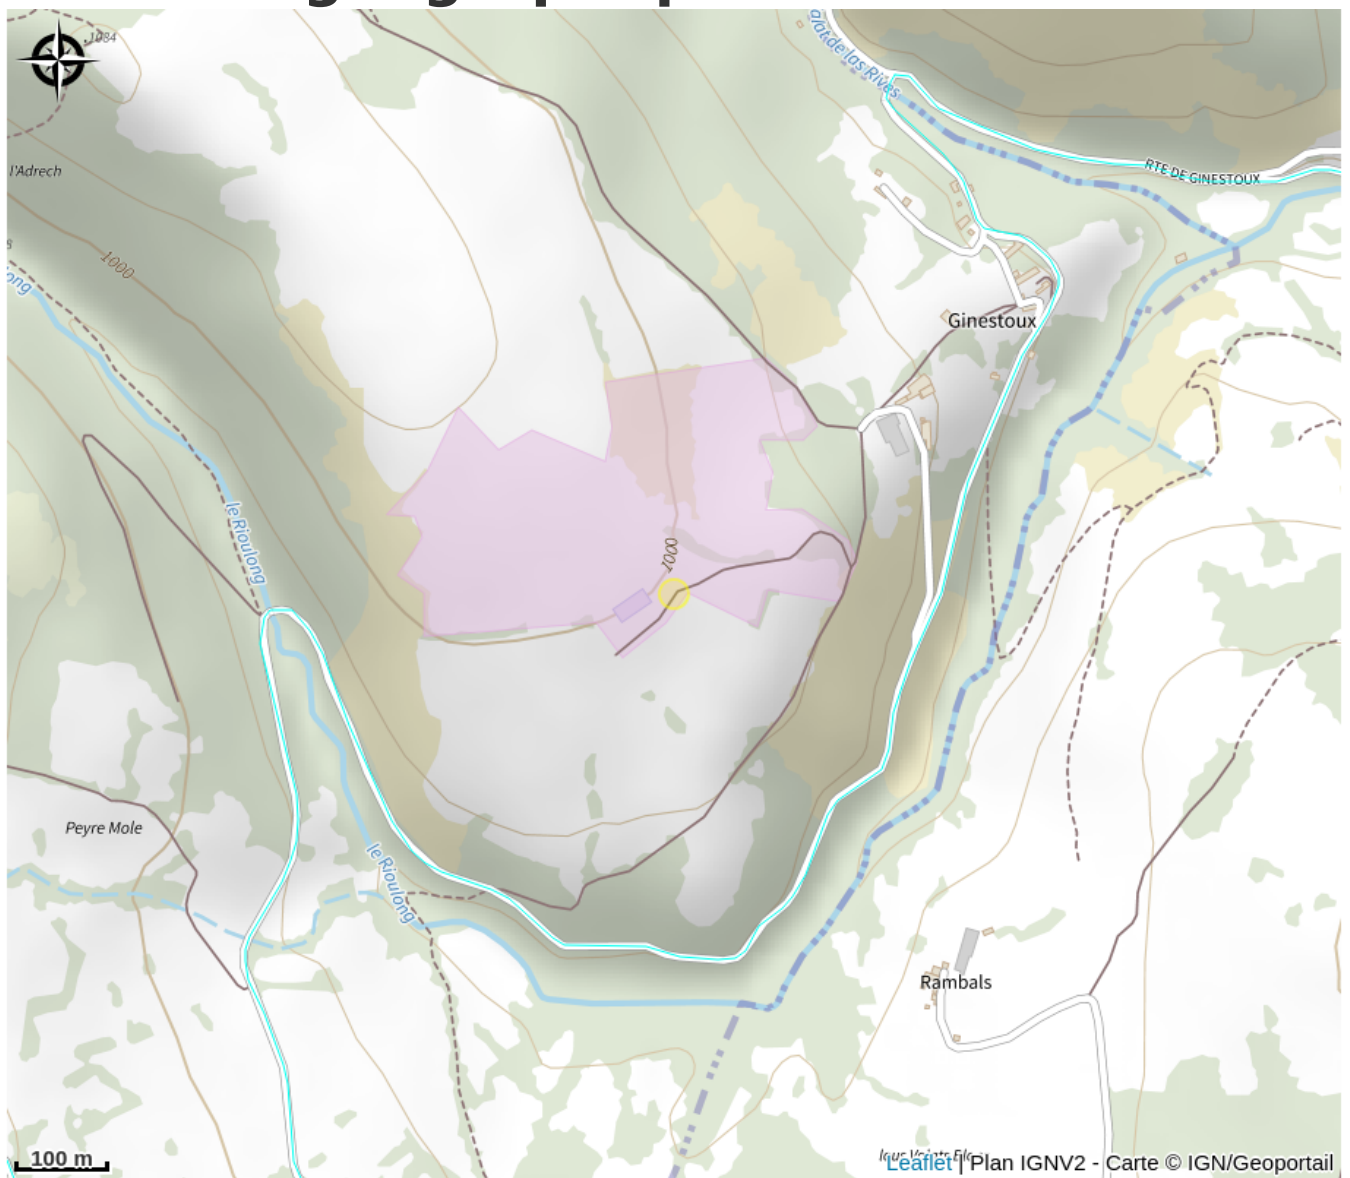

# HARAS DU GINESTOUX

PNR\_AUBRAC

Crédit : haras du ginestoux (haras du ginestoux)

## Infos pratiques

Catégorie : À voir

# Description

Elevage Professionnel de trait Ardennais Troupeau de chèvres angoras Centre d'insémination Cosmétiques au Lait de jument Art de Lait Mohair de l'Aubrac "Je vous invite à découvrir l'élevage des chèvres angoras et des juments laitières de race ardennaise. La visite guidée dure environ 3/4 d'heure/ 1 heure). Celle ci se déroule différemment selon les saisons (mises bas, tonte...). Vous vous immergerez au cœur des différents troupeaux au plus près des animaux ou vous pourrez les caresser. Pour être sûr de me trouver au bâtiment, vous pouvez me contacter au 06 49 44 61 26 pour me prévenir de votre venue." La ferme vous ouvre ses portes tous les jours jusqu'à environ 18h/18h30 et le weekend entre 10h et midi et de 16h a 18h.

# Situation géographique