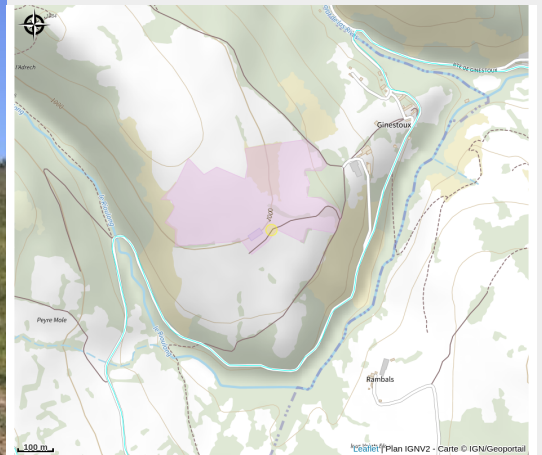

# HARAS DU GINESTOUX

PNR\_AUBRAC

Crédit : haras du ginestoux (haras du ginestoux)

## Infos pratiques

Catégorie : À voir

# Description

Elevage Professionnel de trait Ardennais Troupeau de chèvres angoras Centre d'insémination Cosmétiques au Lait de jument Art de Lait Mohair de l'Aubrac "Je vous invite à découvrir l'élevage des chèvres angoras et des juments laitières de race ardennaise. La visite guidée dure environ 3/4 d'heure/ 1 heure). Celle ci se déroule différemment selon les saisons (mises bas, tonte...). Vous vous immergerez au cœur des différents troupeaux au plus près des animaux ou vous pourrez les caresser. Pour être sûr de me trouver au bâtiment, vous pouvez me contacter au 06 49 44 61 26 pour me prévenir de votre venue." La ferme vous ouvre ses portes tous les jours jusqu'à environ 18h/18h30 et le weekend entre 10h et midi et de 16h a 18h.

# Situation géographique