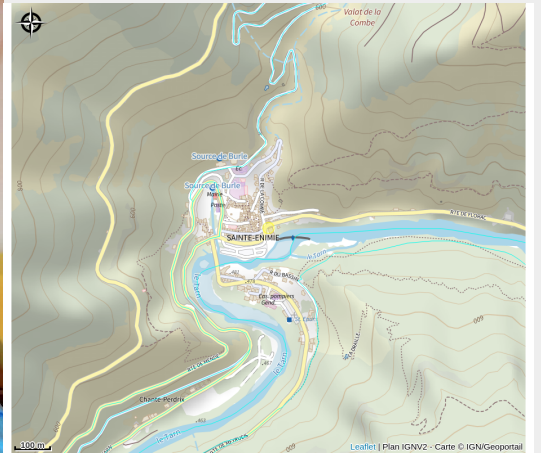

GITE "LES VOLETS BLEUS"

Gorges et Vallée du Tarn (GR® 736)

Crédit : DSCN2590 (coin nuit)

Infos pratiques

Catégorie : Où dormir ?

Type : Meublés et gîtes

Description

Petit appartement de 25 m² pour deux adultes et un enfant situé au 1er étage d'une maison, au coeur du village de Sainte-Enimie route de Florac. Entrée indépendante. La pièce principale est lumineuse et comprend un coin cuisine bien agencé. Nombreux placards de rangement. Coin séjour avec lit 2 personnes, TV. Salle d'eau / WC. La location se trouve à proximité des commerces.