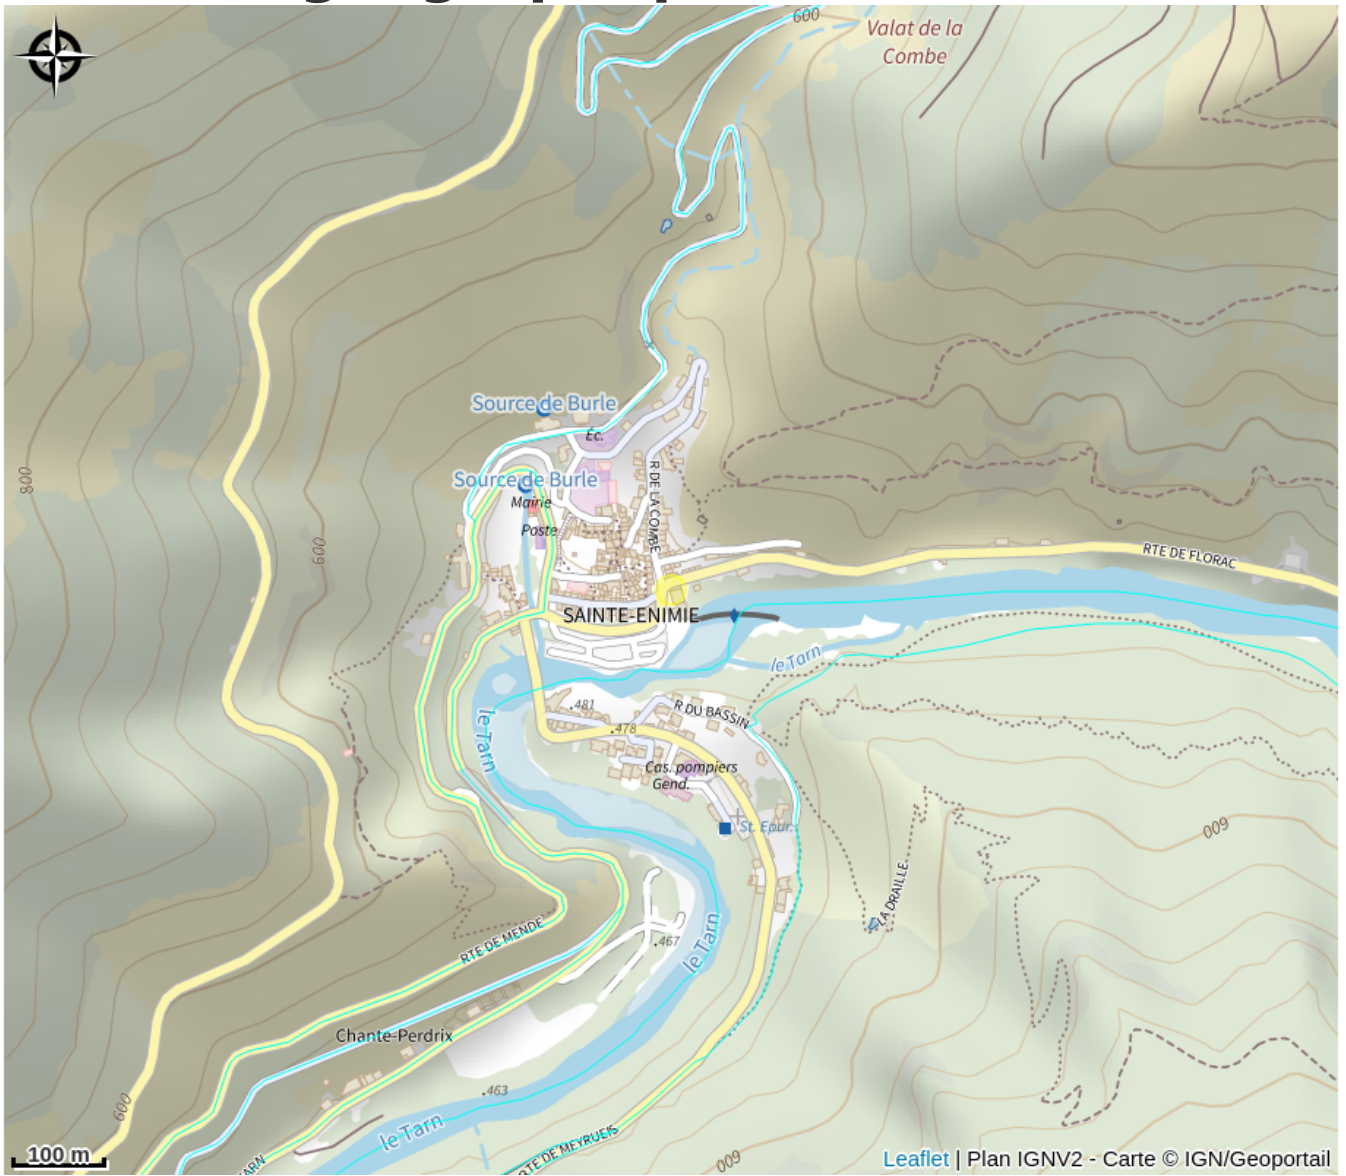

Situation géographique